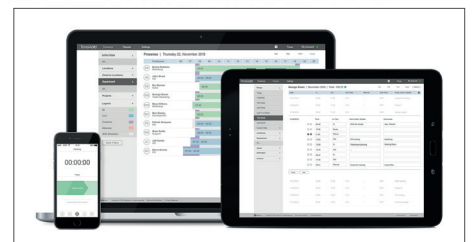

### 可经由云端操控

TimeMoto云端让您随时随地处理所有时间表, 编排和报告。我们的TimeMoto系统会随机附送一个TimeMoto云端+ (Cloud Plus) 的30天试用版。让阁下在选择订阅之前, 一个机会和时间来发现TimeMoto云端的更多优点。

- 考勤系统, 配备个人电脑软件或TimeMoto云端+\*
- 收集及计算工作时数, 项目时数, 加班及缺席
- 使用RFID徽章进行时钟输入/输出, 人脸识别, 密钥卡或PIN
- 高达2,000个用户
- 可连线 (Wi-Fi), 乙太网络 (LAN) 及USB

\* 于30天试用后, 请选择您的订购:  
TimeMoto 云端 要么 TimeMoto 云端+

以RFID感应卡, 脸部识别, 及密码考勤

附送TimeMoto电脑软件供单一电脑使用

附送TimeMoto云端+ 30天试用版