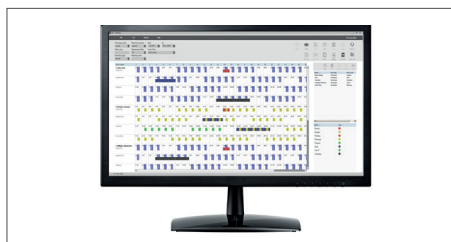

## TM-838 时钟系统

带有RFID徽章, 脸部识别或PIN

TimeMoto的智能TM-838装置将最新的RFID读卡器及双镜头3D脸部识别技术, 可配合单一电脑软件或TimeMoto云端使用。而选择TimeMoto云端可以随时随地进行即时同步。3D脸部识别技术可以更准确及快速地协助员工进行考勤。这是一个可以让您轻松地管理员工队伍的强劲工具。

TM-838 考勤系统的设计能配合员工人数高达2000名的公司, 为提供相应的考勤和人力管理配套。凭借其3.5吋 TFT 彩色显示屏, 1.2 GHz 双核处理器及内置的RFID 读卡器, 可确保可靠的实时认证。其中的双镜头3D 脸部识别技术, 更可快速直接地进行用户验证。其内存容量可以更存储高达100,000 个日志。

### 可经由云端操控

TimeMoto云端让您随时随地处理所有时间表, 编排和报告。我们的TimeMoto系统会随机附送一个TimeMoto云端+ (Cloud Plus) 的30天试用版。让阁下在选择订阅之前, 一个机会和时间来发现TimeMoto云端的更多优点。

- 考勤系统, 配备个人电脑软件或TimeMoto云端+\*
- 收集及计算工作时数, 项目时数, 加班及缺席
- 使用RFID徽章进行时钟输入/输出, 人脸识别, 密钥卡或PIN
- 高达2,000个用户
- 可连线 (Wi-Fi), 乙太网络 (LAN) 及USB

\* 于30天试用后, 请选择您的订购:  
TimeMoto 云端 要么 TimeMoto 云端+

以RFID感应卡, 脸部识别, 及密码考勤

附送TimeMoto电脑软件供单一电脑使用

附送TimeMoto云端+ 30天试用版

## 技术规格

- 用户标识:	人脸识别, RFID徽章或PIN
- 接口:	可连线 (Wi-Fi), 以太网 (LAN) 及USB
- 显示屏:	3.5" 吋彩色液晶显示屏
- 键盘:	轻触式屏幕
- 用户:	高达2,000个用户
- 考勤日志:	高达100,000个日志
- 语言:	繁中, 英, 西, 法, 德, 意, 葡, 荷, 及多个欧洲语言
- 安全性:	SSL SHA-2和256位AES加密
- 处理器:	1.2 GHz双核
- 记忆体:	128 MB RAM / 256 MB快闪记忆体
- 电源:	AC变压器 (110-240V) 12V / 1.5A输出
- 尺寸:	9.9 x 25.1 x 4.4 厘米
- 重量:	470 克
- 认证/合规:	CE, FCC