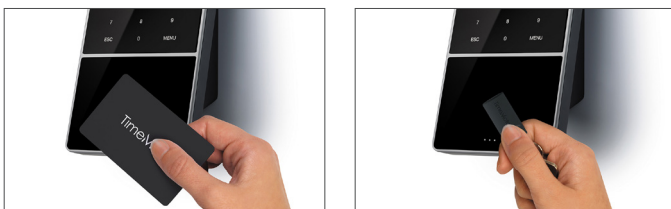

Registo de entrada/saída com reconhecimento facial, cartão RFID ou PIN

- Solução completa de relógio de ponto
- Inclui plano gratuito TimeMoto Cloud
- Reconhecimento facial / RFID / PIN
- Para até 2.000 utilizadores
- Ligação Ethernet e Wi-Fi
- De acordo com GDPR