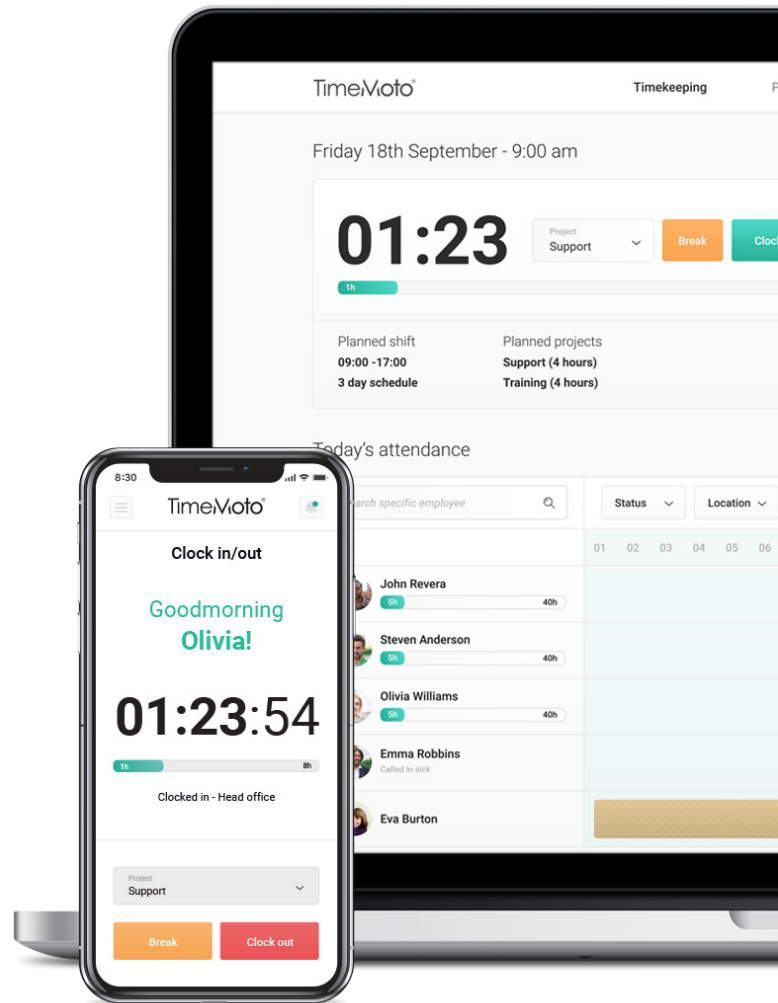

Combine o seu dispositivo TimeMoto com a TimeMoto Cloud para uma excelente flexibilidade. A nossa solução inteligente da Cloud oferece-lhe uma visão completa e o controlo da sua gestão do tempo numa única aplicação simples. Com apenas alguns cliques, pode monitorizar todos os dados de registo de tempo a partir do seu dispositivo TimeMoto, editar e reportar indicações em tempo real, quando e onde estiver. Crie horários detalhados para a sua equipa, e faça a gestão das suas horas extra, faltas, pedidos de férias e muito mais.

## Software

- Atualizações de software grátis

## TimeMoto Cloud

- Inclui plano gratuito TimeMoto Cloud / versão de teste TimeMoto Cloud Plus

## Sistema de relógio de ponto

Marca: TimeMoto  
Modelo: TM-828  
Cor: Preto  
Artigo: 125-0588  
EAN: 8717496336132

TimeMoto RF-100 - conjunto de 25 cartões RFID  
Art. nº: 125-0603

TimeMoto RF-110 - conjunto de 25 chaves RFID  
Art. nº: 125-0604