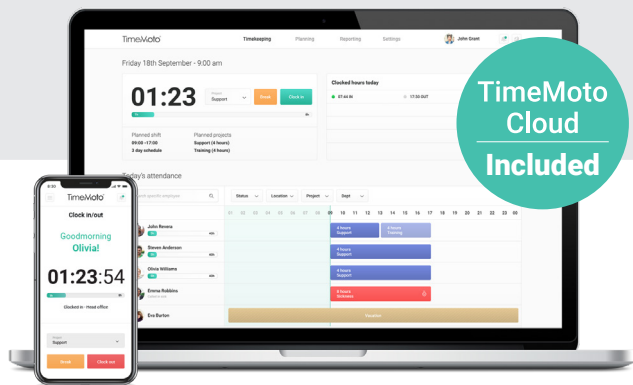

## Sistema de relógio de ponto de ponto

Con RFID e reconhecimento facial

Registe o tempo de forma fácil, simples e segura com o TimeMoto TM-838. Graças à câmara dupla avançada com tecnologia 3D, os utilizadores podem registar com facilidade e segurança as suas horas de trabalho com reconhecimento facial ou o seu crachá pessoal RFID. O TimeMoto TM-838 é adequado para um máximo de 2.000 utilizadores e pode armazenar até 100.000 registos de tempo. Perfeito para quando pretende registar e gerir o tempo com mais eficiência.

Combine o seu dispositivo TimeMoto com a TimeMoto Cloud para uma excelente flexibilidade. A nossa solução inteligente da Cloud oferece-lhe uma visão completa e o controlo da sua gestão do tempo numa única aplicação simples. Com apenas alguns cliques, pode monitorizar todos os dados de registo de tempo a partir do seu dispositivo TimeMoto, editar e reportar indicações em tempo real, quando e onde estiver. Crie horários detalhados para a sua equipa, e faça a gestão das suas horas extra, faltas, pedidos de férias e muito mais.