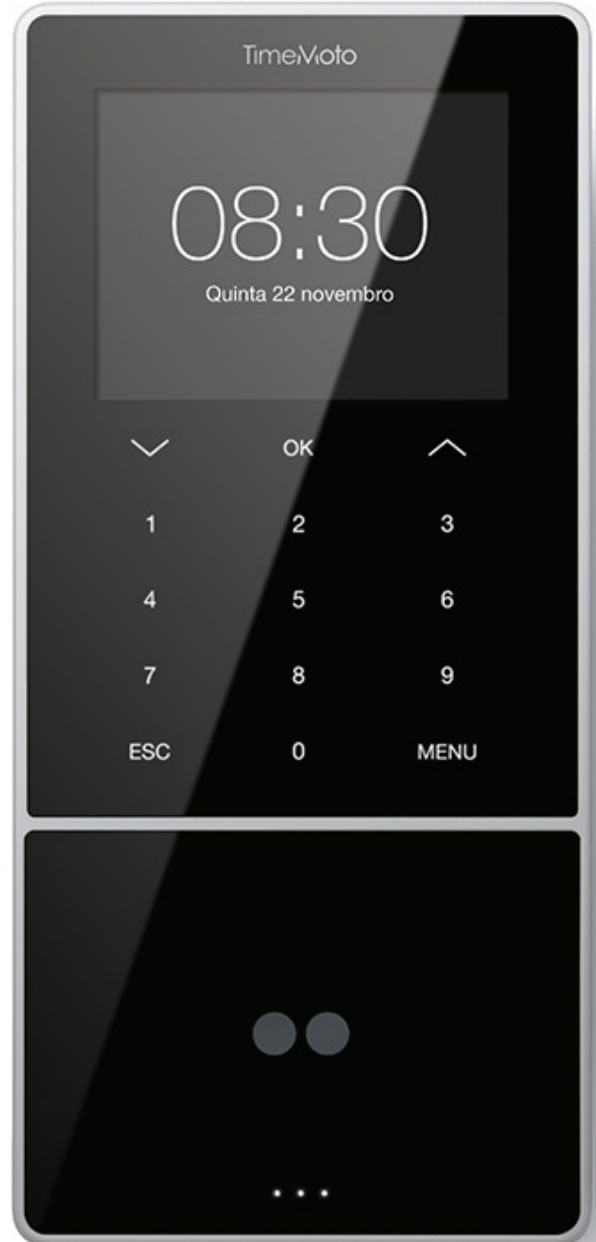

Registo de entrada/saída com reconhecimento facial, cartão RFID ou PIN

- Solução completa de relógio de ponto
- Inclui plano gratuito TimeMoto Cloud
- Reconhecimento facial / RFID / PIN
- Para até 2.000 utilizadores
- Ligação Ethernet e Wi-Fi
- De acordo com GDPR