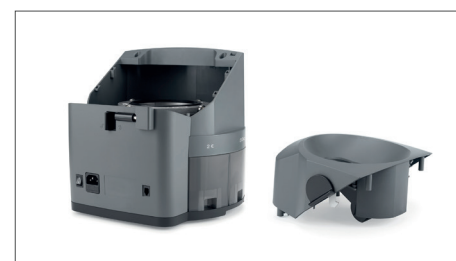

### RÁPIDO E SEGURO COM TREMONHA DE GRANDE CAPACIDADE

A capacidade da tremonha para até 1.000 moedas, mais a velocidade de contagem de até 500 moedas por minuto, agiliza a contagem da sua gaveta de dinheiro. Não haverá necessidade de ordenar as suas moedas com antecedência; O 1450 trata disto por si, com precisão. Imagine também o contacto com moedas numa base diária com a unidade de transporte de moedas. Como é feito em metal maciço, garante um fluxo de contagem seguro e tranquilo, assim como uma excelente durabilidade. Os copos de moedas possuem um material de absorção acústica. Isto reduzirá os ruídos ao máximo.

- Conta e ordena moedas de Euro
- Conta e ordena 500 moedas por minuto
- Funil carregador com capacidade para 1.000 moedas
- Com função de adição e medição
- Autostop quando o recipiente estiver cheio
- Comunica valor e quantidade totais para cada tipo de moeda
- Isolamento acústico para redução de ruído durante a contagem
- Tampa superior removível para uma limpeza fácil
- Ecrã LCD claro retroiluminado
- Mecanismo de transporte de moedas em metal maciço para maior durabilidade
- Funciona com a impressora Safescan TP-230

Conta e ordena moedas de Euro

Tremonha com capacidade de até 1.000 moedas

Tampa superior removível para uma limpeza fácil