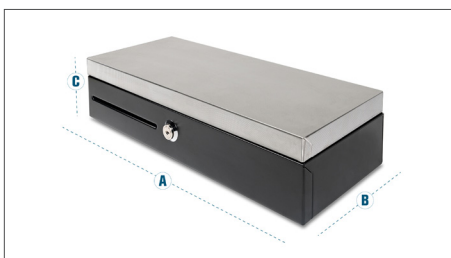

### TIROIR-CAISSE À ABATTANT

SOLIDE ET DURABLE POUR RÉSISTER AUX USAGES FRÉQUENTS

Comme tous les produits de notre série HD, le tiroir-caisse Safescan HD-4617 est constitué de matériaux solides. Son caisson en acier robuste et son tiroir en PVC incassable ont été conçus pour répondre aux besoins des personnes qui manipulent de des quantités moyennes d'argent, par exemple dans les cantines.

- Dimensions : 46 cm (largeur), 17 cm (profondeur), 10 cm (hauteur)
- Testé pour au moins 2 million d'ouvertures
- Avec couvercle en métal
- Ouverture électrique et par clé
- Tiroir amovible et réglable
- 8 compartiments pour les billets et 8 pour les pièces
- Comprend une fente d'écremage permettant de cacher les papiers de valeur et les grosses coupures
- Compatible avec les caisses enregistreuses RJ12 (12 V)
- Microswitch pour détecter l'état ouvert ou fermé du tiroir-caisse

Dimensions: A: 46 cm - B: 17 cm - C: 10 cm

Facile à combiner avec les caisses enregistreuses et les environnements POS déjà en place

Avec couvercle en métal

## SPÉCIFICATIONS TECHNIQUES

- Matériau	Oùtier en acier / Bac intérieur en plastique
- Coffre-fort POS	Oui
- Serrure de sécurité	1
- Plateau Intérieur	Oui
- Compartiment monnaie/ pièces	8
- Compartiment billets	8
- Adaptateur d'alimentation	12V
- Prise d'alimentation	RJ12
- Dimensions du produit (l x p x h)	46.0 x 17.0 x 10.0 cm
- Poids du produit	6.2 kg
- Dimensions du paquet (l x p x h)	50.5 x 22.0 x 16.0 cm
- Certification / Conformité	CE, RoHS, REACH