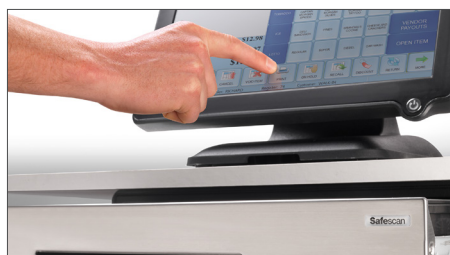

### CAJÓN PARA USO INTENSIVO

FUERTE Y DURADERO PARA RESISTIR EN ENTORNOS DE ALTOS VOLÚMENES

Como todos los productos de nuestra serie HD, el cajón portamonedas HD-4141S está fabricado con materiales robustos y resistentes. La cubierta de acero de gran espesor y la gaveta de plástico irrompible con sujeciones de metal resistentes están diseñados para resistir el uso constante: es perfecto para negocios con alto tráfico como restaurantes, bares y estaciones de servicio. Este cajón portamonedas para uso intensivo es ideal para utilizar en negocios de altos volúmenes como bares, restaurantes y estaciones de servicio. Gracias a su cubierta de metal, un mecanismo de rodillos con cojinetes de bolas sólido y una gaveta de plástico resistente con clips metálicos para billetes, el Safescan HD-4141S está diseñado para resistir, por lo menos, 2 millones de aperturas/cierres.

- Dimensiones: 41 cm (A) x 41,5 cm (P) x 11,5 cm (H)
- Testado para al menos 1 millón de aperturas
- Pinzas de metal para billetes robustas
- Apertura eléctrica y con llave
- Gaveta ajustable y extraíble
- 4 compartimentos para billetes y 8 compartimentos para monedas
- Incluye una ranura para almacenar los billetes de gran valor y los papeles importantes

Dimensiones: A: 41 cm - B: 41.5 cm - C: 11.5 cm

Fácil de combinar con cajas registradoras existentes y entornos de POS

Con cerradura de 3 posiciones (cerrado, en espera y abierto)