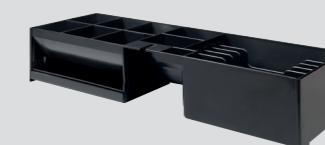

Safescan HD-4646S

USB Cash Drawer Trigger
USB-Kassenladenöffner
Conector USB
Déclencheur USB
Controller USB per cassetti
USB kassalade-trigger

Safescan UC-100

Safescan UC-100

Safescan UC-100

Safescan UC-100

Safescan UC-100

Safescan UC-100

Safescan UC-100

Mounting Bracket
Befestigungsleiste
Soporte de fijación
Support de fixation
Staffa di montaggio
Montagebeugel

Safescan 4141B

Safescan 4141B

Safescan 4141B

Coin Cup Set
Münzbecher-Set
Juego de tazas
Jeu de coupelles
Set vaschette per monete
Muntbakjes set

Safescan 4141CC

Safescan 4141CC

Safescan 4617CC

Adjustable Tray
Einsatz Kassenschublade
Gaveta para cajón
Bac amovibile
Cassetto per cassa
Aanpasbare inzetbak

Safescan 3540T

Safescan 4141T1 / 4141T2

Safescan 4617T

Safescan 4646T

Lockable Lid
Abschließbarer Deckel
Tapa con llave
Couvercle verrouillable
Coperchio bloccabile
Afsluitbare deksel

Safescan 3540L

Safescan 4141L

Safescan 4617L