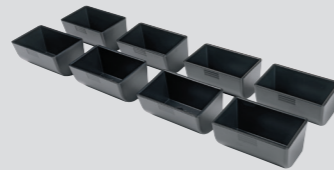

Safescan HD-4646S

USB Cash Drawer Trigger
USB-Kassenladenöffner
Conector USB
Déclencheur USB
Controller USB per cassetti
USB kassalade-trigger

Safescan UC-100

Safescan UC-100

Safescan UC-100

Safescan UC-100

Safescan UC-100

Safescan UC-100

Safescan UC-100

Mounting Bracket
Befestigungsleiste
Soporte de fijación
Support de fixation
Staffa di montaggio
Montagebeugel

Safescan 4141B

Safescan 4141B

Safescan 4141B

Coin Cup Set
Münzbecher-Set
Juego de tazas
Jeu de coupelles
Set vaschette per monete
Muntbakjes set

Safescan 4141CC

Safescan 4141CC

Safescan 4617CC

Adjustable Tray
Einsatz Kassenschublade
Gaveta para cajón
Bac amovibile
Cassetto per cassa
Aanpasbare inzetbak

Safescan 3540T

Safescan 4141T1 / 4141T2

Safescan 4617T