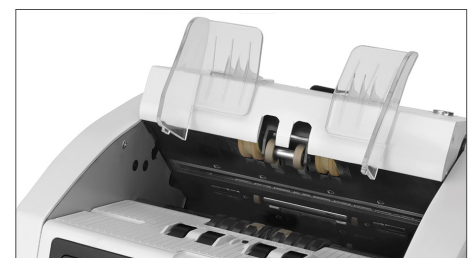

2995-SX

Compteuse de billets et trieuse fitness

Gérer votre opération de caisse avec la plus grande précision

Gérez vos opérations de caisse avec une certitude et une facilité totales. Grâce à sa conception intelligente à double poche et à sa fonction avancée de tri physique, le Safescan 2995-SX trie non seulement les billets de banque en fonction de leur validité, de leur dénomination et de leur orientation, mais il peut également identifier les billets froissés, déchirés, scotchés ou autrement endommagés. En quelques minutes seulement, le Safescan 2995-SX peut identifier tous les billets de banque impropres à la remise en circulation. Parfait lorsque vous devez préparer votre distributeur automatique de billets ou avoir des billets prêts à être remis en circulation rapidement. Le Safescan 2995-SX compte et trie rapidement les billets mélangés tout en vérifiant simultanément jusqu'à sept caractéristiques de sécurité. Grâce à son design élégant, son écran tactile haute définition et son interface intelligente dans votre langue locale, votre gestion de trésorerie sera plus facile, plus rapide et plus précise que jamais.

Identifie les billets impropres à la remise en circulation ou à votre distributeur automatique de billets

Écran tactile haute définition avec interface multilingue et menu rapide

Les éléments internes et les capteurs peuvent être facilement nettoyés en ouvrant le couvercle supérieur et le panneau arrière