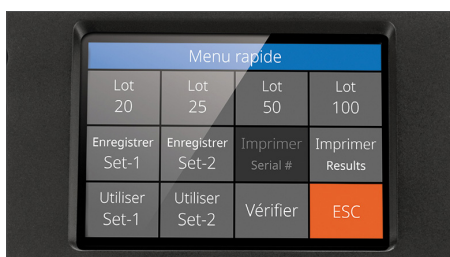

## Gérer votre opération de caisse avec la plus grande précision

Gérez vos opérations de caisse avec une certitude et une facilité totales. Grâce à sa conception intelligente à double poche et à sa fonction avancée de tri physique, le Safescan 2995-SX trie non seulement les billets de banque en fonction de leur validité, de leur dénomination et de leur orientation, mais il peut également identifier les billets froissés, déchirés, scotchés ou autrement endommagés. En quelques minutes seulement, le Safescan 2995-SX peut identifier tous les billets de banque impropres à la remise en circulation. Parfait lorsque vous devez préparer votre distributeur automatique de billets ou avoir des billets prêts à être remis en circulation rapidement. Le Safescan 2995-SX compte et trie rapidement les billets mélangés tout en vérifiant simultanément jusqu'à sept caractéristiques de sécurité. Grâce à son design élégant, son écran tactile haute définition et son interface intelligente dans votre langue locale, votre gestion de trésorerie sera plus facile, plus rapide et plus précise que jamais.

Identifie les billets impropres à la remise en circulation ou à votre distributeur automatique de billets

Écran tactile haute définition avec interface multilingue et menu rapide

Les éléments internes et les capteurs peuvent être facilement nettoyés en ouvrant le couvercle supérieur et le panneau arrière