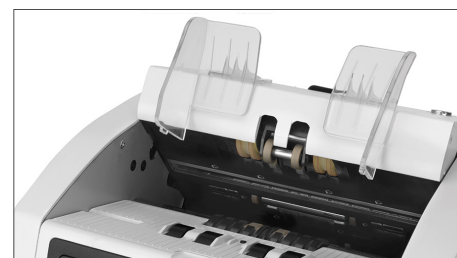

## Gérer votre opération de caisse avec la plus grande précision

Gérez vos opérations de caisse avec une certitude et une facilité totales. Grâce à sa conception intelligente à double poche et à sa fonction avancée de tri physique, le Safescan 2995-SX trie non seulement les billets de banque en fonction de leur validité, de leur dénomination et de leur orientation, mais il peut également identifier les billets froissés, déchirés, scotchés ou autrement endommagés. En quelques minutes seulement, le Safescan 2995-SX peut identifier tous les billets de banque impropres à la remise en circulation. Parfait lorsque vous devez préparer votre distributeur automatique de billets ou avoir des billets prêts à être remis en circulation rapidement. Le Safescan 2995-SX compte et trie rapidement les billets mélangés tout en vérifiant simultanément jusqu'à sept caractéristiques de sécurité. Grâce à son design élégant, son écran tactile haute définition et son interface intelligente dans votre langue locale, votre gestion de trésorerie sera plus facile, plus rapide et plus précise que jamais.

Identifie les billets impropres à la remise en circulation ou à votre distributeur automatique de billets

Écran tactile haute définition avec interface multilingue et menu rapide

Les éléments internes et les capteurs peuvent être facilement nettoyés en ouvrant le couvercle supérieur et le panneau arrière