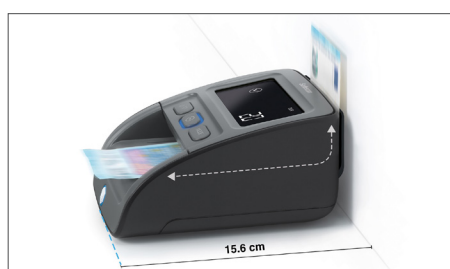

Cabe en los espacios de trabajo más reducidos gracias a la guía de salida de billetes