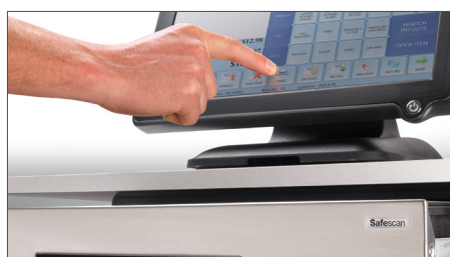

## HD-4141S HEAVY-DUTY KASSENLADE

GETESTET FÜR MINDESTENS 2 MILLIONEN TRANSAKTIONEN

Wie alle anderen Produkte in unserer HD Produktreihe auch, wird die Kassenlade 4141S aus besonders soliden Materialien gefertigt. Das massive Stahlgehäuse und das bruchsichere PVC-Fach mit robusten Metall-Geldklemmen wurden für den konstanten Dauerbetrieb entwickelt: Perfekt geeignet für stark frequentierte Geschäfte, wie z.B. Restaurants, Bars und Tankstellen. Diese Heavy-Duty Kassenlade eignet sich ideal für Einsatzorte mit hohem Transaktionsaufkommen, wie Ladengeschäfte, Bars, Restaurants und Tankstellen. Dank ihrem Metallgehäuse, einem besonders soliden Teleskop-Schiebemechanismus mit belastbaren Kugellagerrollen und einem äußerst bruchsicherem PVC-Tablett mit Metall-Geldklemmen, überstand die Safescan HD-4141S Tests mit über 2 Millionen Öffnungs-/Schließvorgänge völlig problemlos.

- Maße: 41 cm (B) x 41.5 cm (L) x 11.5 cm (H)
- Extra-robuste Teleskop-Schienen
- Getestet auf mindestens 2 Million Öffnungen
- Robuste Geldclips aus Metall
- Elektrische Öffnung und Öffnung mit Schlüssel
- Verstellbarer und herausnehmbarer Einsatz
- Mit 4 Fächern für Scheine und 8 für Münzen
- Kompatibel mit RJ12 Registrierkassen (12V)

Maße: A: 41 cm - B: 41.5 cm - C: 11.5 cm

Einfache Kombination mit vorhandenen Registrierkassen und POS-Systemen

Mit 3-Positionen-Schloss (abgesperrt, einsatzbereit und geöffnet)